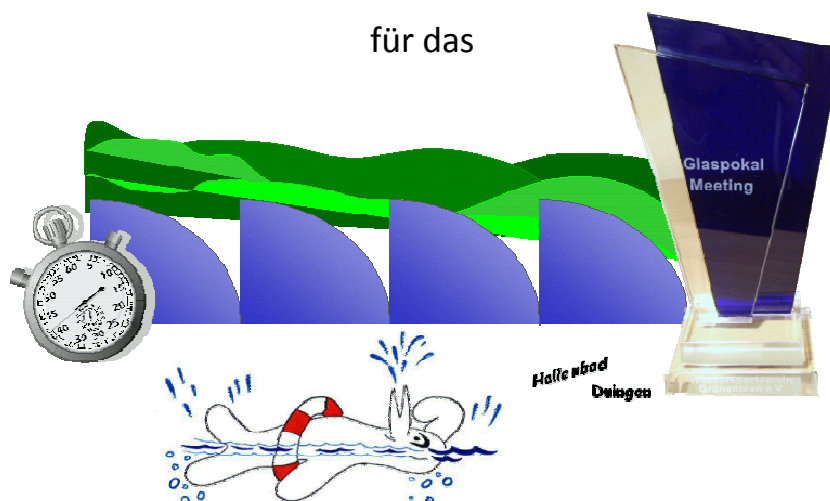

MELDEERGEBNIS

für das

5. Glaspokal-Meeting

am **07. März 2010**

im **Hallenbad Duingen**

Lübecker Str. 1

Einlass:	10.00 Uhr	Einschwimmen:	10.15 Uhr
Kampfrichtersitzung:	10.30 Uhr	WK-Beginn:	11.00 Uhr

Abschnitt 1: 11.00 – ca. 12.20 Uhr